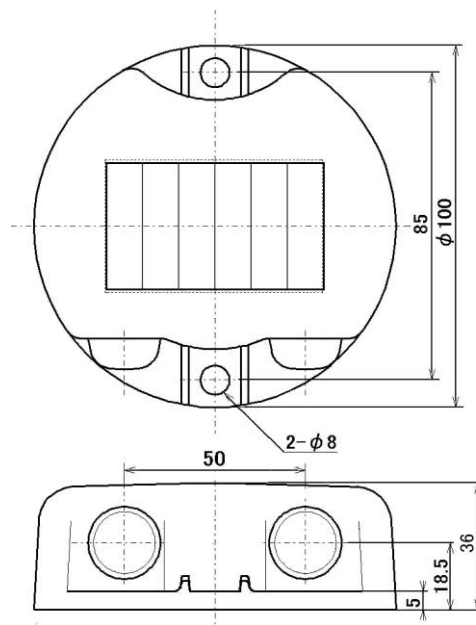

MADE IN JAPAN

高速点滅によりカーブなどの同時視認性が大幅に向上するためにドライバーは道路の情報を早く知ることが出来、**安心のドライブ**が可能になります。さらに**完全防水構造**により水没にも耐え、動作し続けます。

マイコン搭載によりカスタム点灯(時間、周期 etc)も対応可能です。

Model 7411 がお応えします

項目	主要定格				
	品番	7411R	7411B	7411G	7411Y
発光色	赤色	青色	緑色	オレンジ	白色
発光方法	1眼交互点滅 or (2眼同時点滅)				
発光体	超高輝度 LED2 個				
輝度	15,000mcd				
点灯モード	340±50%回/分 交互点滅				
太陽電池	アモルファスシリコン型 110mW				
蓄電部	電気二重層コンデンサ				
電気動作寿命	7年 (製品保証期間: 3年間)				
使用温度範囲	-25℃~50℃				
構造	ポリカーボネイト外装、完全防水 (IP67)				
形状	$\phi 100$ mm 高さ: 36mm				
重量	300g				
保守性	メンテナンスフリー				