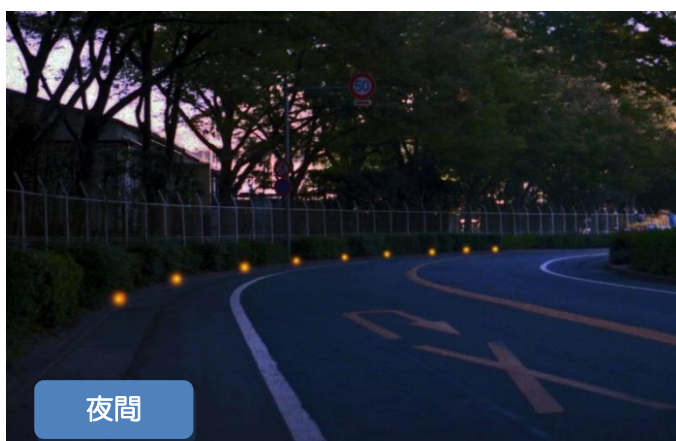

- 人に優しい、縁石鉾の登場です。
- 「青」・「白」・「緑」・「赤」・「オレンジ」の発光色に対応しています。
- 高速交互点滅でドライバーの瞬きによる光の途切れが発生しません。
- 連続して同時に視認可能なために道路の状態がよく判ります。
- 本体も発光するので暗がりなどでは歩行者にも優しい灯りとなります。
- 縁石鉾としては初の歩行者とドライバー両者への優しい警告灯です。

全天候型ソーラー式多目的警告灯

MADE IN JAPAN

高速点滅によりカーブなどの同時視認性が大幅に向上するためにドライバーは道路の情報を早く知ることが出来、**安心のドライブ**が可能になります。さらに**完全防水構造**により水没にも耐え、動作し続けます。

マイコン搭載によりカスタム点灯(時間、周期 etc)も対応可能です。

Model 7411 がお応えします

項目	主要定格				
	品番	7411R	7411B	7411G	7411Y
発光色	赤色	青色	緑色	オレンジ	白色
発光方法	1眼交互点滅 or (2眼同時点滅)				
発光体	超高輝度 LED2 個				
輝度	15,000mcd				
点灯モード	340±50%回/分 交互点滅				
太陽電池	アモルファスシリコン型 110mW				
蓄電部	電気二重層コンデンサ				
電気動作寿命	7年 (製品保証期間: 3年間)				
使用温度範囲	-25℃~50℃				
構造	ポリカーボネイト外装、完全防水 (IP67)				
形状	$\phi 100$ mm 高さ: 36mm				
重量	300g				
保守性	メンテナンスフリー				