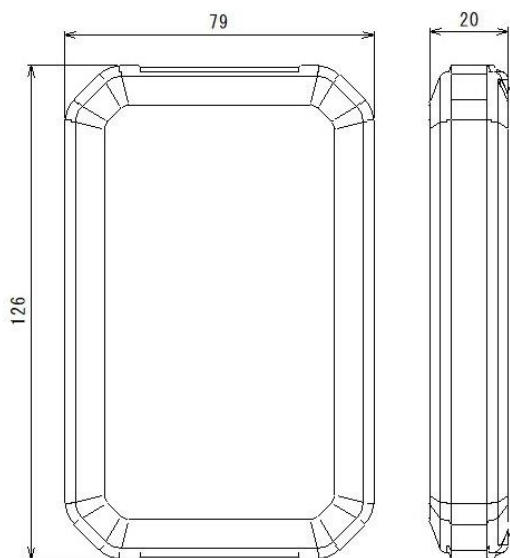

Model 7546 がお応えします。
定価：50,000

Sin-Marker Model 7569

外形図

仕様

項目	主要定格
品番	Model 7569
点滅制御	順次点滅→逆順次点滅→同時点滅→交互点滅→消灯
通信距離	見通しで30m以上（設置環境で変わることがありますので目安にしてください）
通信方式	双方向通信
無線方式	無指向性通信（2.4GHz 特小無線、認証済み）
設定時間	最長で6分掛かる場合があります
電源	単4 アルカリ乾電池 X2 本
構造	防水ケース（IP67）
使用温度範囲	-15℃～45℃
形状	126mm x 79mm x 20mm
重量	250g
製品保証	購入から3年間
登録 & 認証	TELEC:001-P00977