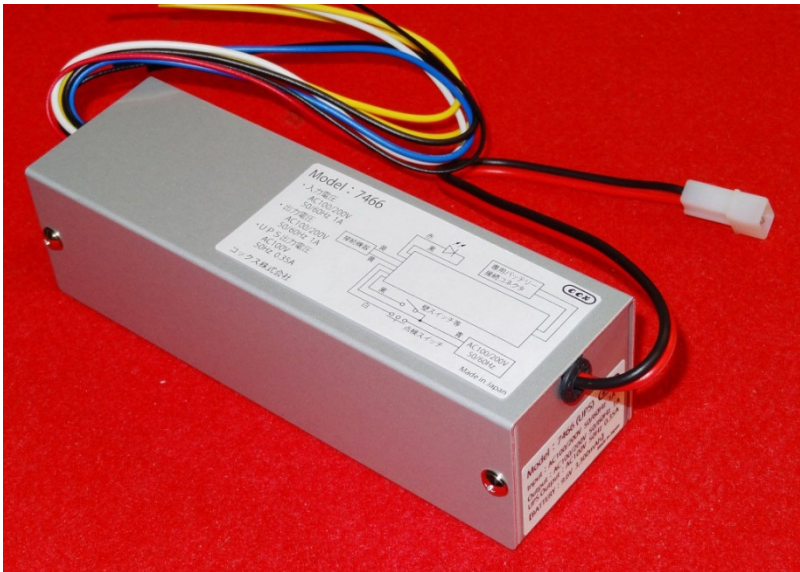

- ・ 一般電源 (AC100v) の停電バックアップをします。
- ・ 停電などで給電がストップした場合に AC100v を出力します。
- ・ 疑似サイン波出力のため一般照明など用途は色々です。
- ・ 20w 負荷の時 80分のバックアップが可能です。

Made in japan

AC100v 出力のため停電でも一般の機器を動かす事が出来ます。
照明などに応用すれば停電でも100%の明るさで点灯します。
インテリジェント充電回路により蓄電池寿命は8年以上。

本機の応用要領

・ 入出力ケーブルの接続

①商用電源入力ケーブル配線 青/黒/白 AWG18

(1)2 線式 (接続機器へ連続供給する場合)

※青/黒ケーブルをショートして使用して

(2)3 線式 (壁スイッチ等で接続機器への供給を断つ場合)

※壁スイッチ等は、黒ケーブル回路に付けてください。

※壁スイッチ等で接続機器への供給を断っても電池への充電は行われています。

項目	主要定格
品番	7466-4
入力電源	AC100v±10%
出力電力	35w (最大)
出力電圧	AC100v (疑似サイン波)
消費電力	0.8W (待機時) 7W (充電時)
出力切替時間	<1 秒 (注1)
バックアップ能力	AC100v 20W 80 分間 (負荷の力率=1 として計算)
蓄電池	ニッケル水素蓄電池
保護回路	過充電保護回路、過放電防止回路
充電表示出力	LED 表示 (コネクタ)
電気動作寿命	8 年 (設計期待寿命)
使用温度範囲	-10℃~50℃
構造	アルミボックス
形状	幅=50mm 高さ=50mm 長さ=160mm
重量	<280g
保守性	点検スイッチ接続可能/BATT 交換可能
専用蓄電池	
電圧	Mini=8.0v TYP=9.6v MAX=12.0v
電池種別	ニッケル水素蓄電池(3300mAh)
形状	47mm x 25mm x 180mm
重量	<500g