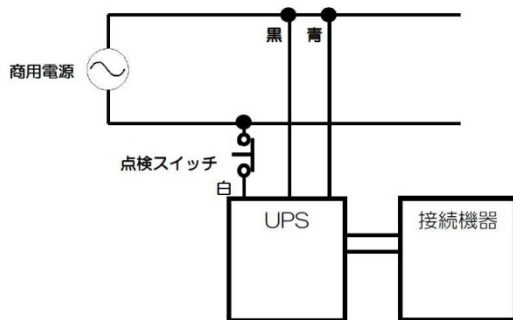

本機の応用要領

・ 入出力ケーブルの接続

①商用電源入力ケーブル配線 青/黒/白 AWG18

(1)2 線式 (接続機器へ連続供給する場合)

※青/黒ケーブルをショートして使用して

(2)3 線式 (壁スイッチ等で接続機器への供給を断つ場合)

※壁スイッチ等は、黒ケーブル回路に付けてください。

※壁スイッチ等で接続機器への供給を断っても電池への充電は行われています。