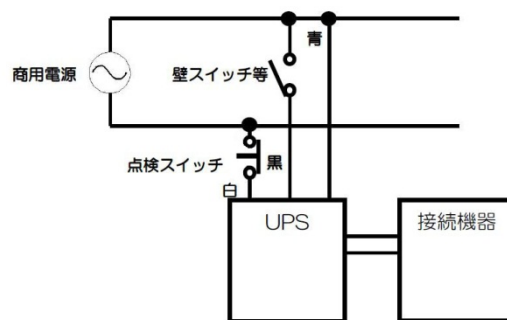

本機の応用要領

・ 入出力ケーブルの接続

①商用電源入力ケーブル配線 青/黒/白 AWG18

(1)2 線式 (接続機器へ連続供給する場合)

※青/黒ケーブルをショートして使用して

(2)3 線式 (壁スイッチ等で接続機器への供給を断つ場合)

※壁スイッチ等は、黒ケーブル回路に付けてください。

※壁スイッチ等で接続機器への供給を断っても電池への充電は行われています。