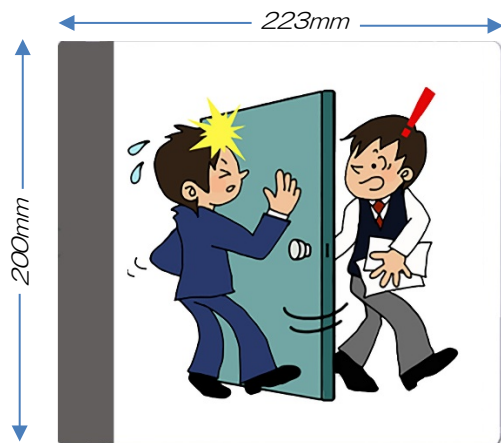

- ・ 生活環境を大切に作るサインプレートです。
- ・ 人に優しく警告や注意を促すイラスト付き平面発光パネルです。
- ・ センサーも表示もダブルで！ 1台で2カ所の監視が可能に。
- ・ 省電力設計により、バッテリー動作が可能になりました。
- ・ 薄型(4mm)のため防火扉や壁に直接取り付けることが可能です。

こんな場面の回避に!

コントローラ (左右対称
2系統) 薄型 t=25mm

MADE IN JAPAN

直ぐに設置が可能な表示パネル、コントローラ、センサー、USB ケーブルを同梱しています。
明るさの少ない面発光なので電飾シートのリデザイン変更で多目的に対応出来ます。
左右シンメトリーの入出力付きで設置場所に合わせて配線をスッキリと処理出来ます。
マイコン搭載により点灯モードのカスタマイズも対応可能です。

model 7560 がお応えします

表示パネル(t=4mm)

取付テープ

USBケーブル2本

人感センサー

ACアダプター

主要定格	
品番	model 7560 (サインプレート)
発光形式	導光式面発光 (照度調整可能)
発光体	高輝度白色LED
夜間視認距離	30m (参考値)
点灯モード	ブリンク点灯 (スピード調整可能)
配線長	3m (標準で付属、USB-A ↔ μUSB or USB-C)
検知距離	5m (パナソニック製省電力パイロセンサー採用) (×2可能)
動作仕様	人感センサー (検知速度 0.8~1.2m/sec) & 接点入力
構成	表示パネル、人感センサー、コントローラ、ACアダプター、USBケーブル
消費電力	MAX: 1.5W
待機電力	ACアダプター使用時 0.3W BATT 使用時 2mW
乾電池使用	単三アルカリ乾電池 × 4本
電池寿命	1年 (30回/日の動作時目安、パネル照度で変わります)
使用温度範囲	-20℃~45℃
構造	難燃性ABS樹脂、アクリル樹脂
形状 (mm)	表示パネル: 220W×200H×4D コントローラ: 125W×155H×25D
重量	表示パネル < 190g コントローラ < 210g
保守性	メンテナンスフリー
付属品	ACアダプター1個、USBケーブル2本、クッションテープ6枚、取扱説明書 別売: 赤外線人感センサーを準備 (動かない人も検知します)